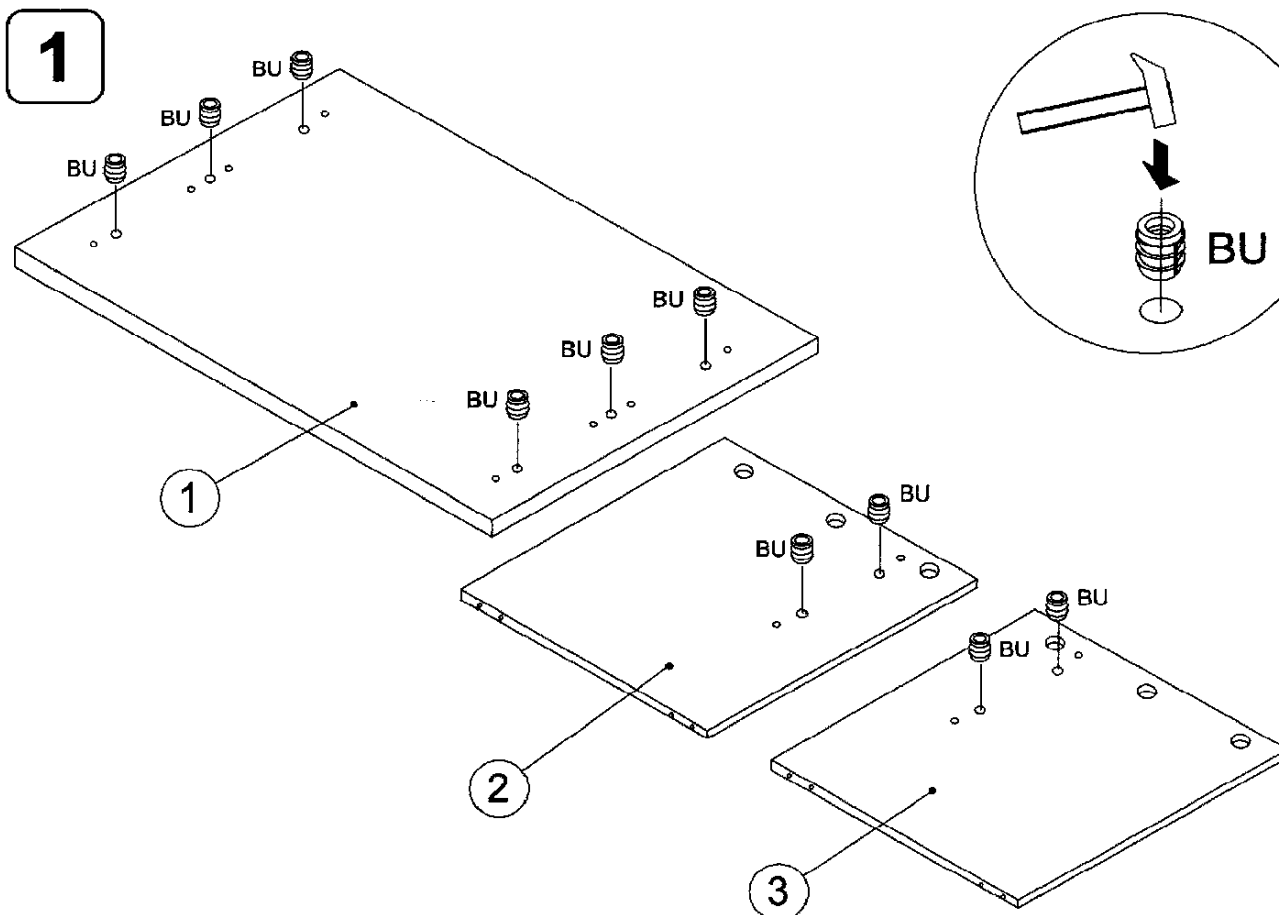

artarredi
artexport

70111

70003 L= 160 cm
70002 L= 140 cm
70004 L= 120 cm
70001 L= 80 cm

AE 8	AL 10	AM 10	SM 1	VB 1	PJ 4	PU 4	VA 8	BU 4

70111

2

ALx10

AEx8

3

4