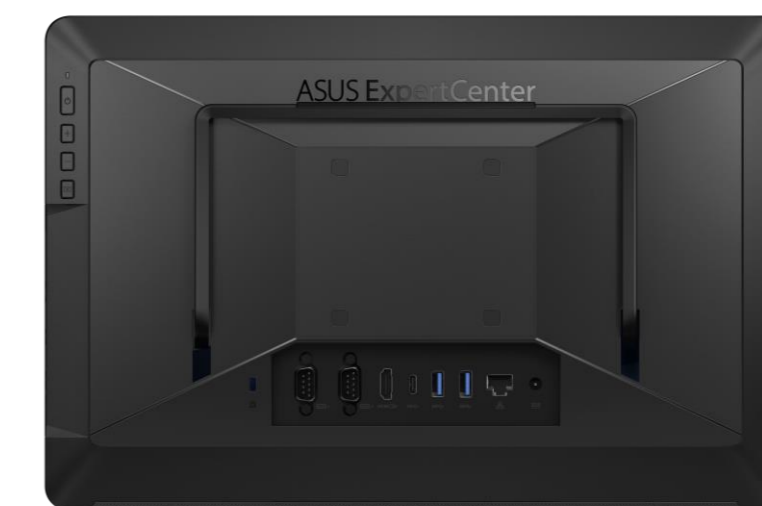

Une polyvalence indéniable. À tout moment.

Caractéristiques Principales

FORMAT	All in One
ECRAN	15.6 FHD 1920X1080 16:9
PROCESSEUR	Intel Celeron N4500 1.1GHz / Boost 2.8GHz
MÉMOIRE VIVE INSTALLÉE	8GB
STOCKAGE INSTALLÉ	256GB PCIE G3 SSD
CARTE GRAPHIQUE	Intel UHD Graphics
LECTEUR OPTIQUE	Aucun
SYSTÈME D'EXPLOITATION	WIN11 PRO

Caractéristiques Techniques

ÉCRAN		15.6 FHD 1920X1080 16:9
PROCESSEUR	Fréquence	1.1GHz / Boost 2.8GHz (2 Cores / 2 Threads / 4M Cache)
	Chipset	Intel JasperLake
COULEUR		Black (noir)
EXTENSION(S) ACCESSIBLE(S)		0
WEBCAM(S)		720p HD camera
CONNEXION(S) SANS FIL		Wi-Fi 5(802.11ac) (Dual band) 1*1 Bluetooth 5.1
CONNECTIQUE	Latérale	1x 2-in-1 card reader SD / MMC ; 1x 3.5mm combo audio jack ; 2x USB 3.2 Gen 1 Type-A
	Arrière	1x DC-in ; 1x Kensington lock ; 2x COM port ; 1x RJ45 Gigabit Ethernet ; 1x sortie HDMI 1.4 ; 1x USB 3.2 Gen 1 Type-C ; 2x USB 3.2 Gen 1 Type-A
AUDIO		Built-in speakers
SÉCURITÉ		BIOS Booting User Password Protection - HDD User Password Protection and Security - Kensington Security Slot™(7x 3mm)
ACCESSOIRES INCLUS		Clavier + Souris filaires (USB)
ALIMENTATION		ø4.5, 65W AC Adapter, Output: 19V DC, 3.42A, 65W, Input: 100~240V AC 50/60Hz universal
GARANTIE		24 mois en enlèvement et retour sur site (Pick Up & Return PUR)
INFOS & LOGISTIQUE	Compatible VESA	Compatible VESA 75x75 / Design UPS (Alimentation sans interruption)
	Poids & Dimensions	02.43 kg (5.29 lbs) / 36.6 x 24.7 x 3.7 ~ 15.0 cm (14.41" x 9.72" x 1.46" ~ 5.91")
	Code EAN & Modèle	4711387608074 E1600WKAT-BMR009X