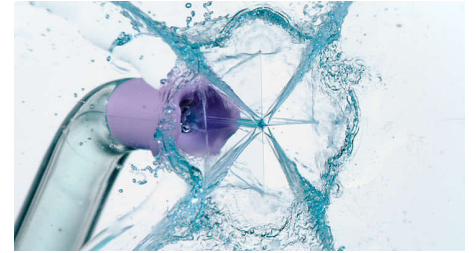

## Un nettoyage impeccable sans effort

Pour une couverture maximale et un nettoyage optimal

Pour une couverture maximale et un nettoyage impeccable, utilisez la canule Quad Stream. Elle concentre l'eau en quatre larges jets qu'elle envoie entre les dents et le long des gencives. Le guide en caoutchouc souple respecte les gencives et chaque canule se clipse et se déclipse en toute simplicité.

### Canule F3 Quad Stream

Pour une couverture maximale et un nettoyage impeccable, utilisez la canule Quad Stream. Elle concentre l'eau en quatre larges jets qu'elle envoie entre les dents et le long des gencives. Le guide en caoutchouc souple respecte les gencives et chaque canule se clipse et se déclipse en toute simplicité.