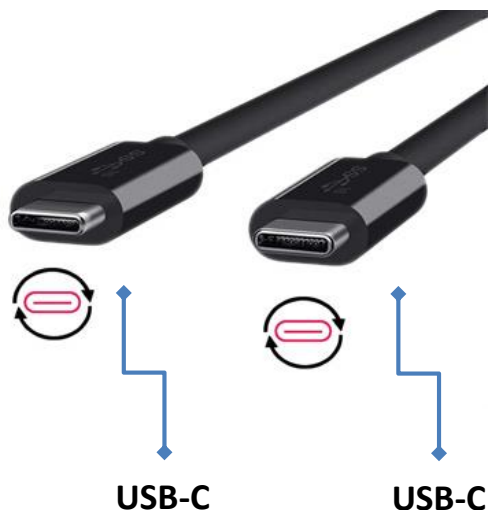

CABLE USB-C MALE VERS USB-C MALE (E-MARK 100W) USB 3.2 GEN 2 (10 GBIT/S)

Transfert USB 3.2 Gen 2 (10GB/s)
Câble supportant + de 5A (100W max)
Longueur : 2 mètres

Référence DLH	DY-TU4815B
Désignation	CABLE USB-C VERS USB-C (E-MARK) Transfert en USB 3.2 GEN 2 (10 GBIT/S) Courant : 5A (100W max) Longueur : 2 mètres Charge et synchronisation Câble noir
Code-barres	3700263727931
Garantie	1 an
Caractéristiques indicatives	Dimensions du produit emballé : ND Poids du produit : 77gr Poids du produit emballé : 83gr
Conditionnement	Boîte carton
DEEE	0,02€

Produits compatibles	Compatible tout appareil en USB Type-C (PC portables, tablettes, smartphones...)

DLH
unlimited energy*