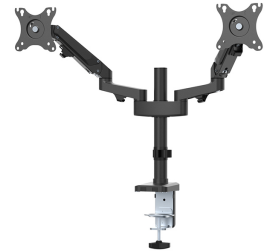

Neomounts

Neomounts DS70-750BL2 support de bureau à mouvement complet pour écrans 17-27" - Noir

Le Neomounts DS70-750BL2 est un support de bureau à mouvement complet pour deux écrans plats jusqu'à 27" avec une capacité de poids maximale de 7 kg par écran. Grâce à l'inclinaison polyvalente (90°), la rotation (360°) et la technologie pivotante (180°), le support de bureau peut être ajusté à n'importe quel angle de vue souhaité et peut tirer pleinement parti des possibilités des écrans. De plus, le support dispose d'un réglage de la hauteur à suspension par gaz (7,3-48,1 cm) et d'un réglage de la profondeur (0-37,8 cm) pour obtenir une position de travail parfaite.

Le DS70-750BL2 convient aux écrans avec un motif de trous VESA de 75x75 ou 100x100 mm. Neomounts propose différentes plaques d'adaptation VESA pour différents modèles de trous. Le DS70-750BL2 est équipé d'un système VESA à dégagement facile pour une installation facile et est livré avec une pince de bureau et un œillet.