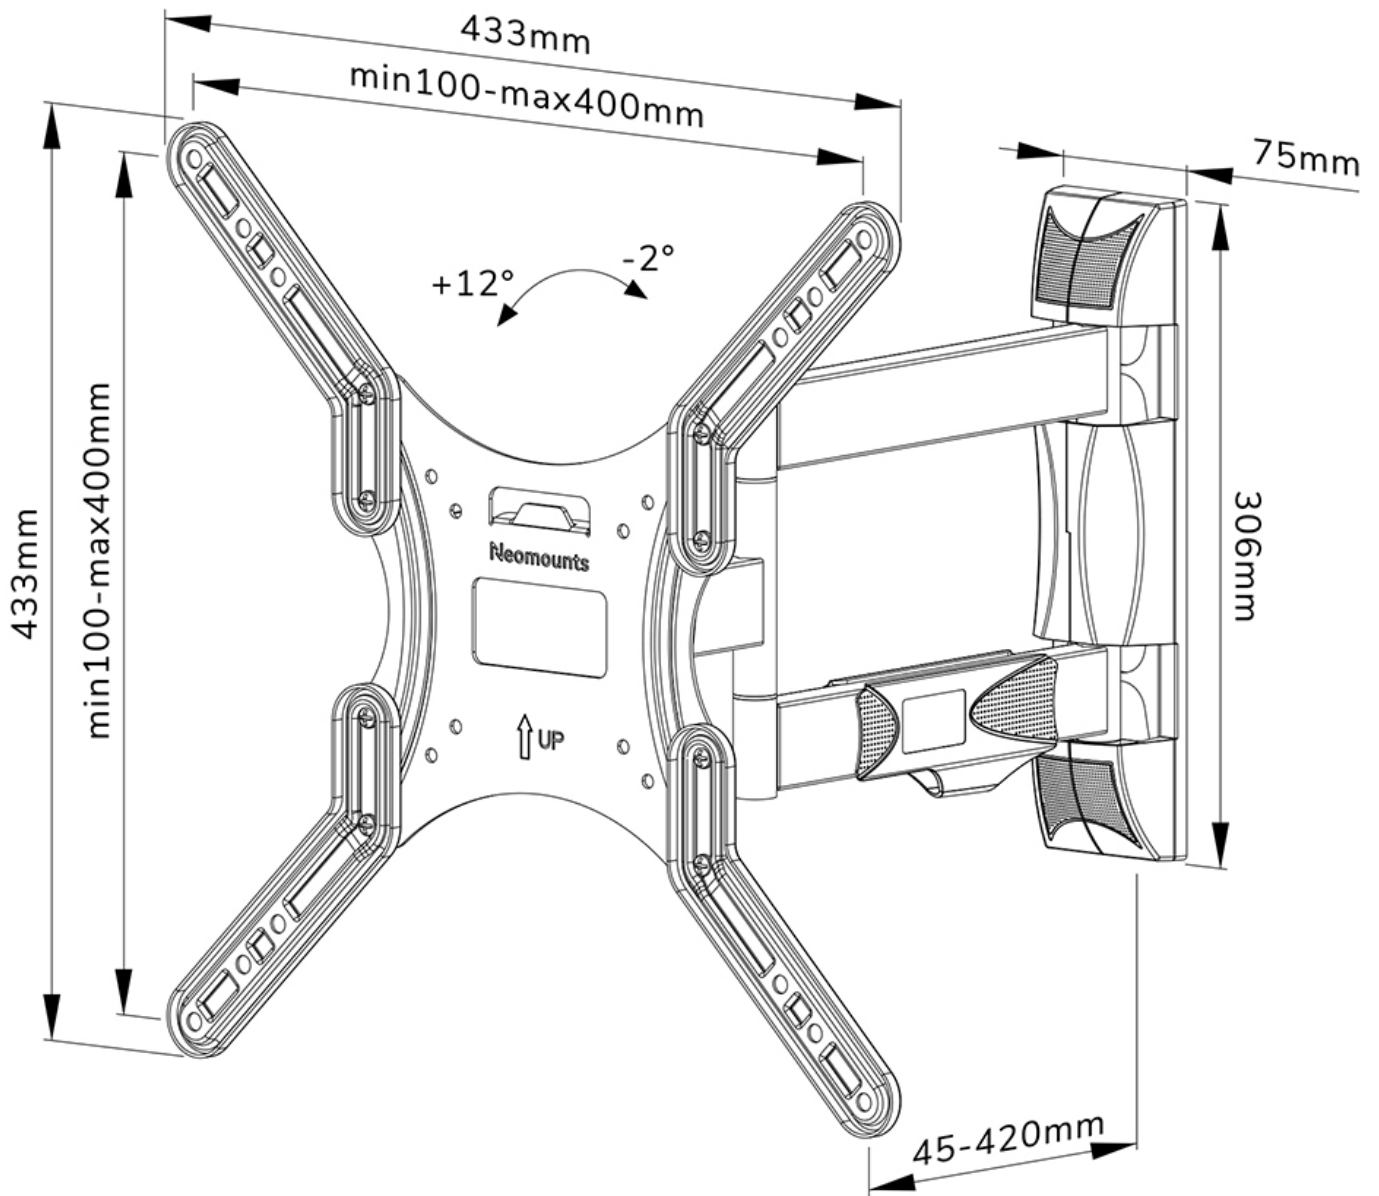

WL40-550BL14

NEOMOUNTS SUPPORT MURAL POUR TV

Neomounts