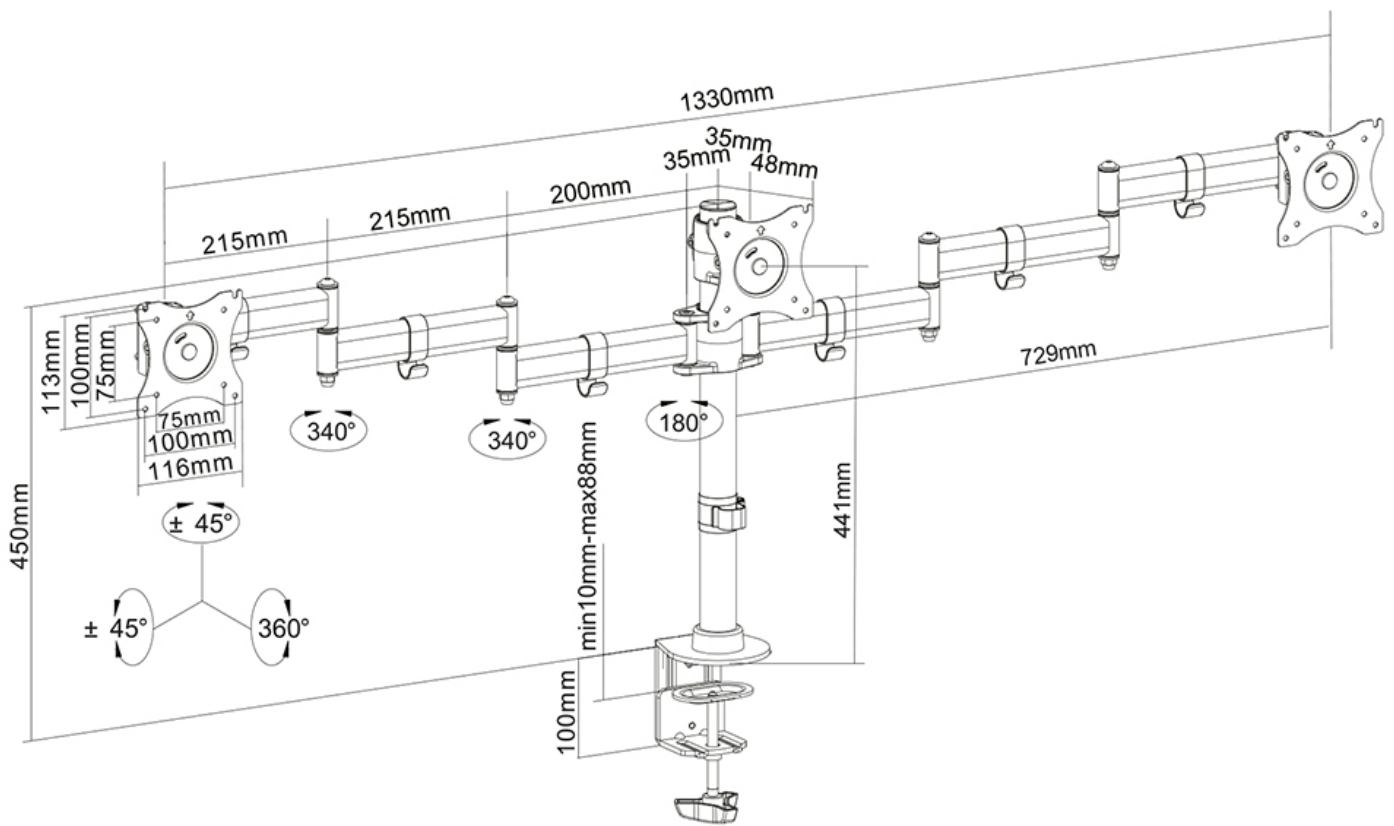

NM-D135D3BLACK

NEOMOUNTS SUPPORT MONITEUR DE

Neomounts