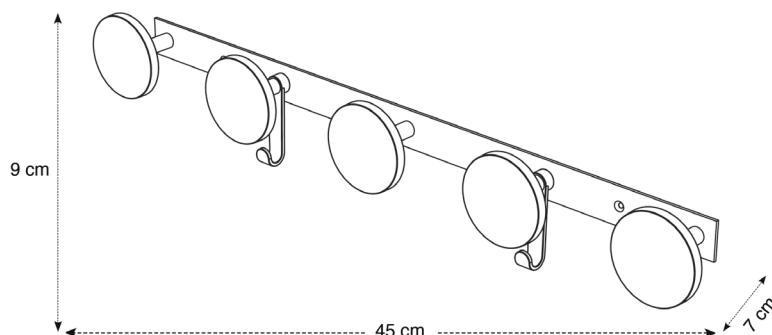

PMS5

PATÈRE MURALE MODERNE

CLOSE ²
CLOTHES

Moderne et résistante, la patère murale PMS5 est l'accessoire à avoir dans vos espaces de travail

CARACTERISTIQUES TECHNIQUES

Référence	PMS5
EAN	3129710011964
Matériaux	Structure : Acier
	Patères : ABS
Couleur	Gris métal - Noir
Dimensions produit	L. 77 cm x l. 9 x P.7 cm
	Poids : 0.95 kg
Nombre de patère(s)	5 + 2 crochets
Charge maximale	5 kg /patère
Fixation	Vis (Fournies)
Origine pays	Conception et développement France - Fabrication RPC
Garantie	2 ans

DIMENSIONS PACKAGING

* Unité de vente (x1UV) carton	Dim. : L. 72.5 cm x l. 10.8 cm x H. 3 cm
	Poids : 1.16 kg
* Master carton (x12UV)	Dim. : L. 74 cm x l. 23.3 cm x H. 21 cm
	14.75 kg

MODÈLES EXISTANTS :

Quand le beau rejoint l'utile