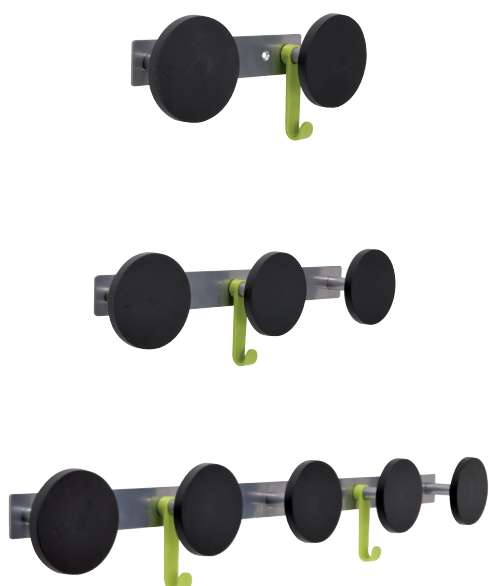

PMS5

PATÈRE MURALE MODERNE

CLOSE ²
CLOTHES

Moderne et résistante, la patère murale PMS5 est l'accessoire à avoir dans vos espaces de travail

CARACTERISTIQUES TECHNIQUES

Référence	PMS5
EAN	3129710011964
Matériaux	Structure : Acier
	Patères : ABS
Couleur	Gris métal - Noir
Dimensions produit	L. 77 cm x l. 9 x P.7 cm
	Poids : 0.95 kg
Nombre de patère(s)	5 + 2 crochets
Charge maximale	5 kg /patère
Fixation	Vis (Fournies)
Origine pays	Conception et développement France - Fabrication RPC
Garantie	2 ans

DIMENSIONS PACKAGING

* Unité de vente (x1UV) carton	Dim. : L. 72.5 cm x l. 10.8 cm x H. 3 cm
	Poids : 1.16 kg
* Master carton (x12UV)	Dim. : L. 74 cm x l. 23.3 cm x H. 21 cm
	14.75 kg

MODÈLES EXISTANTS :

Quand le beau rejoint l'utile