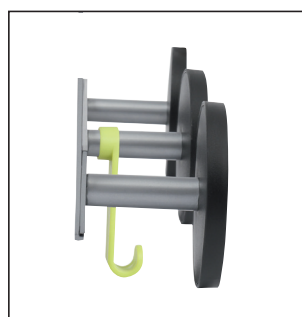

# PMS5

PATÈRE MURALE MODERNE

Moderne et résistante, la patère murale PMS5 est l'accessoire à avoir dans vos espaces de travail

5 patères de forme arrondie pour un parfait respect des vêtements + 2 crochets pour parapluies et accessoires

La patère PMS5 avec son design moderne et contemporain est l'accessoire à avoir dans son environnement de travail / espace collectif. Elle se compose d'une structure en acier, de cinq patères en ABS vissées, de deux crochets et de vis fournies pour une facilité de fixation.

Structure robuste et patères résistantes [Peut supporter jusqu'à 5 kg par patère]

Système de fixation fourni

Alliant fonctionnalité et design, la patère PMS5 s'intégrera parfaitement dans tous vos espaces collectifs, de travail, d'accueil et de réception.

# PMS5

PATÈRE MURALE MODERNE

CLOSE <sup>2</sup>  
CLOTHES

Moderne et résistante, la patère murale PMS5 est l'accessoire à avoir dans vos espaces de travail