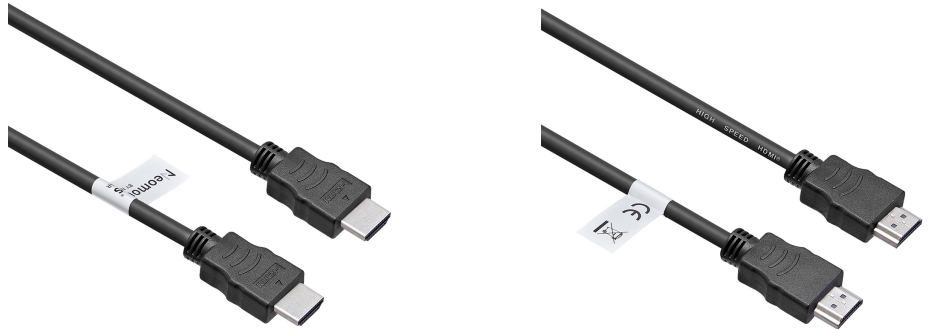

HDMI35MM

CARACTÉRISTIQUES

GÉNÉRAL

Connexion HDMI

FONCTIONNALITÉ

Type Fixé
Type de réglage Aucun

INFORMATIONS

Couleur Noir
Matériau principal Plastique
Garantie 5 ans
EAN code 8717371442743

NEOMOUNTS CÂBLE HDMI

Neomounts

Neomounts

Ce câble HDMI Neomounts de haute qualité de 10 mètres, modèle HDMI35MM, dispose de 2 connecteurs HDMI mâle, fournissant un lien direct entre les appareils HDMI tels que lecteurs Blu-Ray, téléviseurs HD, lecteurs DVD, récepteurs stéréo et plus.

Ce câble HDMI Neomounts de haute qualité de 10 mètres, modèle HDMI35MM, dispose de 2 connecteurs HDMI mâle, fournissant un lien direct entre les appareils HDMI tels que lecteurs Blu-Ray, téléviseurs HD, lecteurs DVD, récepteurs stéréo et plus.

Les câbles vidéo numériques HDMI Neomounts sont conçus et construits uniquement de matériaux de haute qualité pour assurer une bonne qualité et une performance haute définition. La norme HDMI combine la vidéo à large bande passante et de audio numérique multi-canal dans un seul câble, et fournit une résolution d'image limpide.