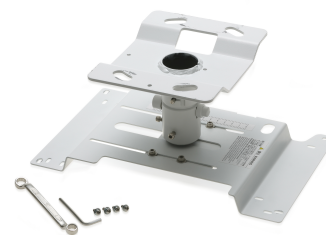

Epson Support plafond (Blanc) - ELPMB22

Marque : Epson

Code produit: V12H003B22

Nom du produit : Support plafond (Blanc) - ELPMB22

Support plafond (Blanc) - ELPMB22

Epson Support plafond (Blanc) - ELPMB22. Type de montage: Plafond, Couleur du produit: Blanc, Produits compatibles: Epson EB-G5100, 5150NL, 5200WNL, 5300NL, 5350NL. Largeur du colis: 217 mm, Profondeur du colis: 380 mm, Hauteur du colis: 270 mm. Pays d'origine: Chine. Quantité: 1 pièce(s), Produits par palette: 81 pièce(s), Produits par palette (RU): 90 pièce(s)

représentation / réalisation		Poids et dimensions	
Type de montage *	Plafond	Poids du paquet	4,144 g
Couleur du produit *	Blanc	Autres caractéristiques	
Produits compatibles	Epson EB-G5100, 5150NL, 5200WNL, 5300NL, 5350NL	Pays d'origine	Chine
Poids et dimensions		Données logistiques	
Largeur du colis	217 mm	Quantité	1 pièce(s)
Profondeur du colis	380 mm	Produits par palette	81 pièce(s)
Hauteur du colis	270 mm	Code du système harmonisé	83024190
		Produits par palette (RU)	90 pièce(s)