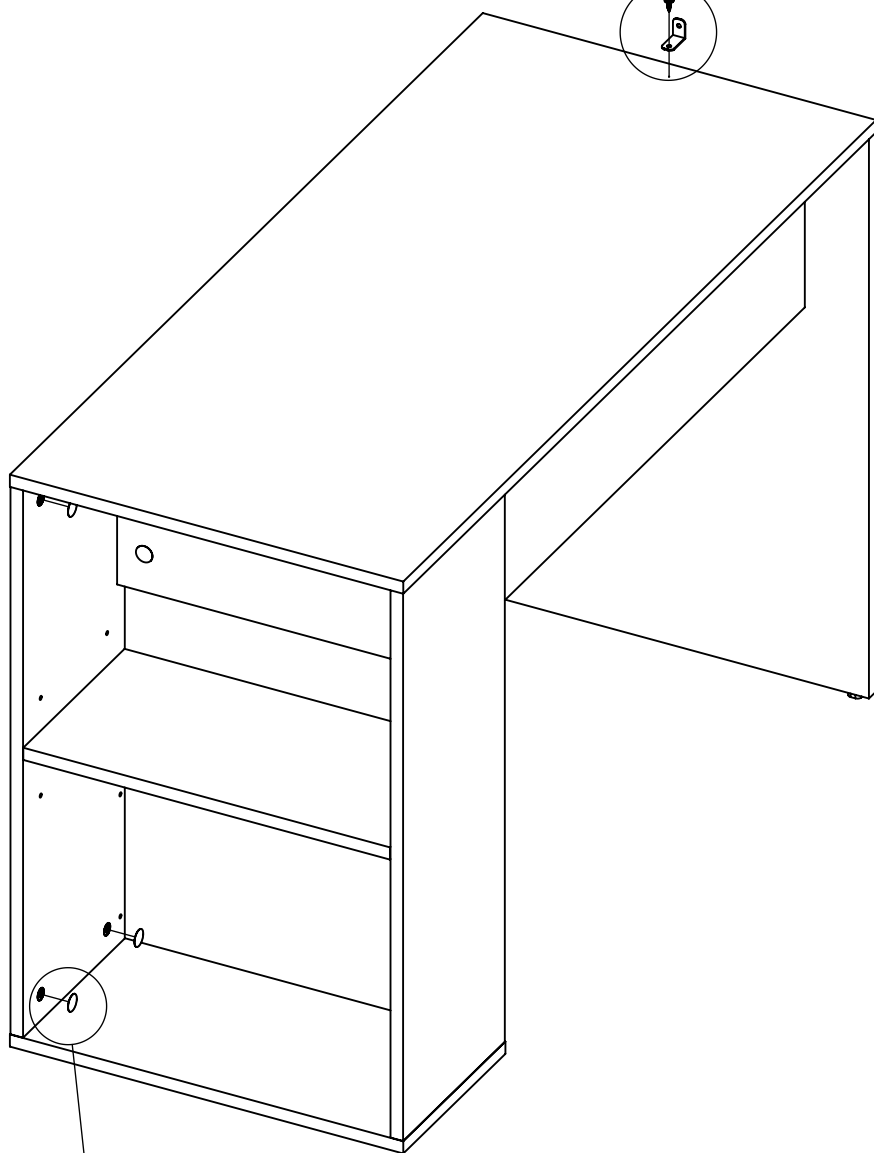

Code	Qté	Image
ND	1	
IJ	1	4 x 16 mm
EDC-1	12	
EDC-2	6	

INSTRUCTIONS D'ENTRETIEN

Laver les surfaces à l'aide d'un chiffon doux, préalablement trempé dans une solution savonneuse (max. 1%)
ATTENTION! Ne pas utiliser de produit contenant de l'alcool ou de l'abrasif.
Essuyer à l'aide d'un chiffon doux.

CARE AND CLEANING INSTRUCTIONS

Wash the surfaces with a soft cloth damped in a mild soap solution (max 1%).
NOTE! Do not use cleaners containing alcohol or abrasives.
Wipe the surface dry with a soft cloth.

PFLEGEHINWEIS

Zur Reinigung und Pflege verwenden sie, ein feuchter Lappen mit Seifenlauge (max 1%) zum Abwischen
WICHTIG! Keine alkoholhaltigen Mittel oder Schleifmittel verwenden.
Die Oberfläche mit einem weichen Tuch abtrocknen.