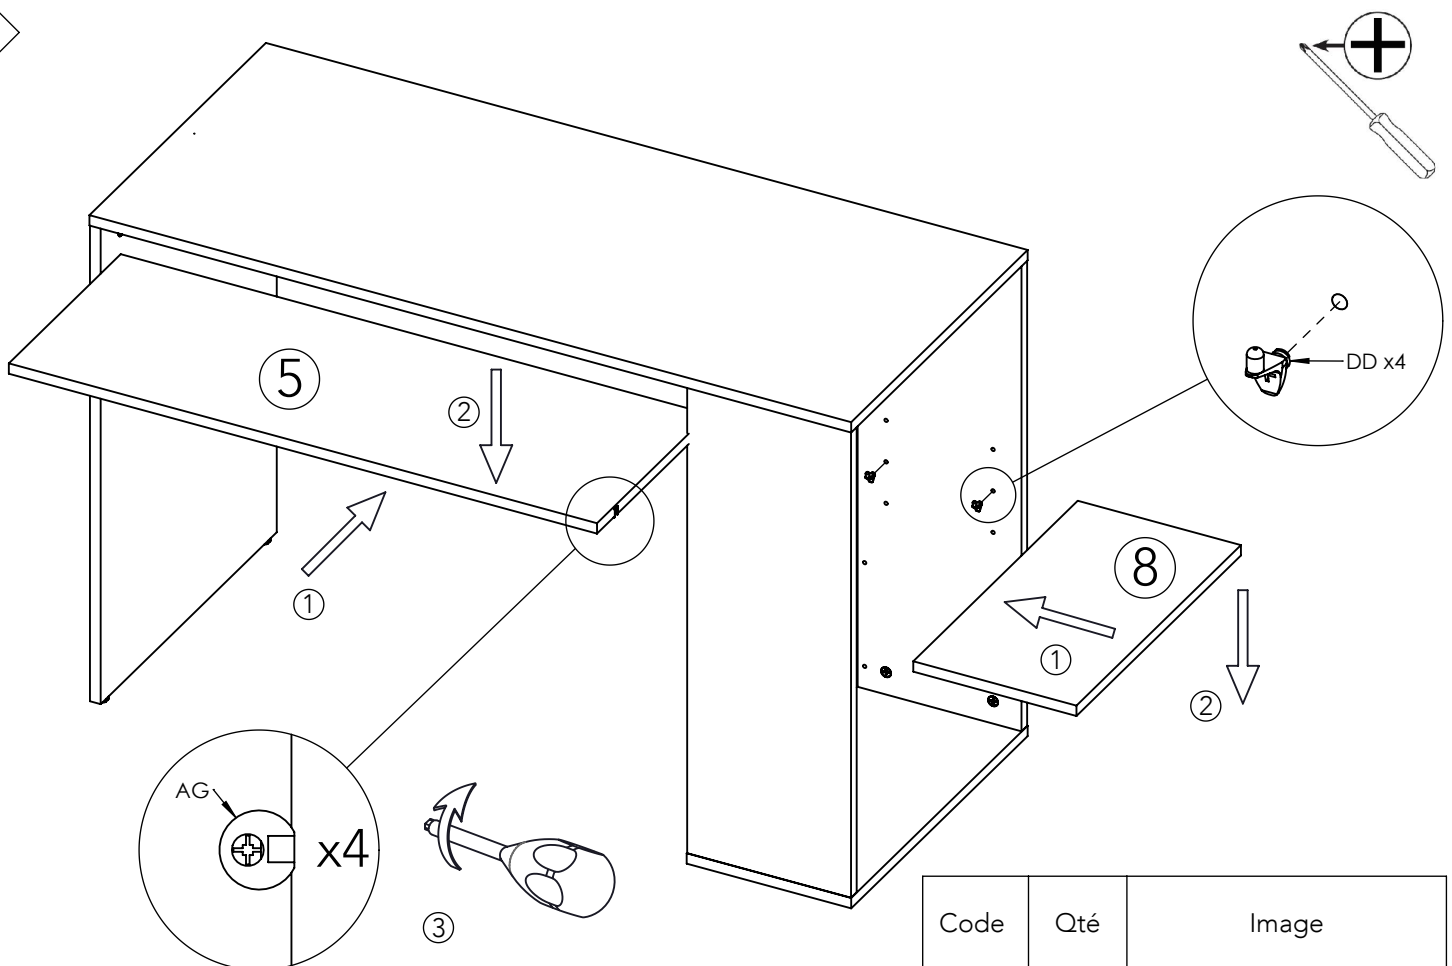

6

7

Code	Qté	Image
RK	6	

8

Code	Qté	Image
DD	4	

FR. Fixation murale impérative par une personne compétente avec vis et chevilles adaptées à la nature du mur.

EN. Unit must be secured to the wall by a competent person with appropriate screws and plugs

DE. Die Wandbefestigung muss von Fachmann und mit den dazu passenden Material montiert werden.

Code	Qté	Image
ND	1	
IJ	1	4 x 16 mm
EDC-1	12	
EDC-2	6	

INSTRUCTIONS D'ENTRETIEN

Laver les surfaces à l'aide d'un chiffon doux, préalablement trempé dans une solution savonneuse (max. 1%)
ATTENTION! Ne pas utiliser de produit contenant de l'alcool ou de l'abrasif.
 Essuyer à l'aide d'un chiffon doux.