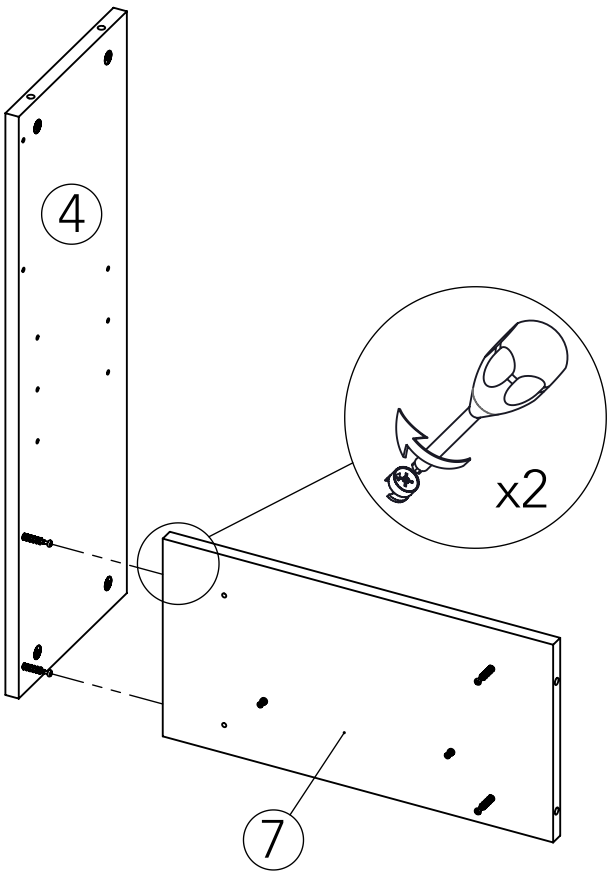

Notice de montage
Assembling instructions
Montageanleitung

45 min

TEMAHOME

YALE
1201 IA (Prod Ref.)

N° Pièce / Part / Teile

N° Pièce	Qté	Dimensions
1	1	500 x 246 x 16
2	1	1139 x 500 x 16
3	1	734 x 499 x 16
4	2	718 x 245 x 16
5	1	879,50 x 317 x 16
6	1	879,50 x 244 x 16
7	1	467 x 244 x 16
8	1	466 x 244 x 16

Code	Qté	Image
AA	18	
AG	4	
BA	18	
AF	4	
DA	2	
DD	4	
IJ	1	 4 x 16 mm
ND	1	
RK	6	
EDC-1	12	
EDC-2	6	

1

Code	Qté	Image
AA	12	
BA	10	
AF	2	

2

Code	Qté	Image
AA	6	
BA	8	
AG	4	
AF	2	
DA	2	

3

4

5