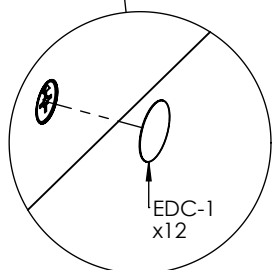

6

7

Code	Qté	Image
RK	6	

8

Code	Qté	Image
DD	4	

FR. Fixation murale impérative par une personne compétente avec vis et chevilles adaptées à la nature du mur.

EN. Unit must be secured to the wall by a competent person with appropriate screws and plugs

DE. Die Wandbefestigung muss von Fachmann und mit den dazu passenden Material montiert werden.

Code	Qté	Image
ND	1	
IJ	1	4 x 16 mm
EDC-1	12	
EDC-2	6	

INSTRUCTIONS D'ENTRETIEN

Laver les surfaces à l'aide d'un chiffon doux, préalablement trempé dans une solution savonneuse (max. 1%)
ATTENTION! Ne pas utiliser de produit contenant de l'alcool ou de l'abrasif.
 Essuyer à l'aide d'un chiffon doux.