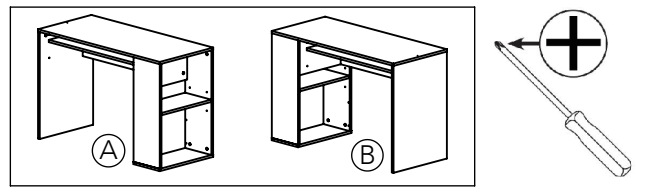

2

Code	Qté	Image
AA	6	
BA	8	
AG	4	
AF	2	
DA	2