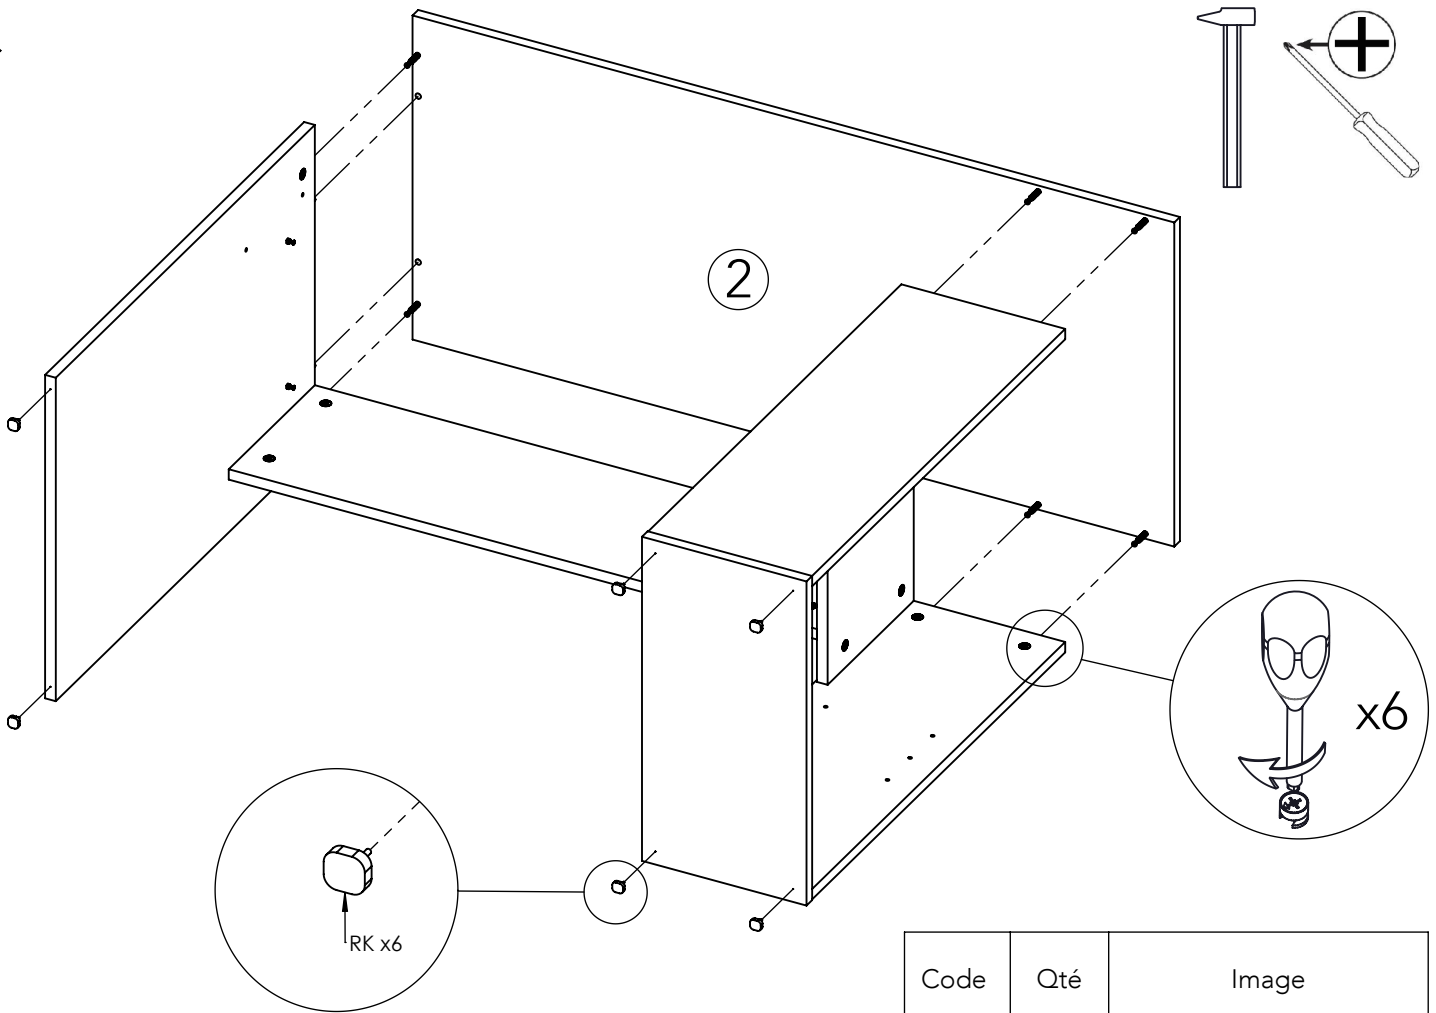

Notice de montage
Assembling instructions
Montageanleitung

45 min

TEMAHOME

YALE
1201 IA (Prod Ref.)

N° Pièce / Part / Teile

N° Pièce	Qté	Dimensions
1	1	500 x 246 x 16
2	1	1139 x 500 x 16
3	1	734 x 499 x 16
4	2	718 x 245 x 16
5	1	879,50 x 317 x 16
6	1	879,50 x 244 x 16
7	1	467 x 244 x 16
8	1	466 x 244 x 16

6

7

Code	Qté	Image
RK	6	

8

Code	Qté	Image
DD	4	

FR. Fixation murale impérative par une personne compétente avec vis et chevilles adaptées à la nature du mur.

EN. Unit must be secured to the wall by a competent person with appropriate screws and plugs