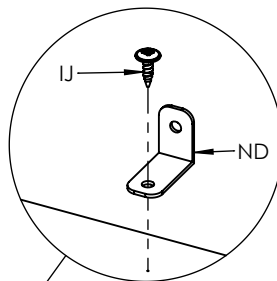

6

7

Code	Qté	Image
RK	6	

8

Code	Qté	Image
DD	4	

FR. Fixation murale impérative par une personne compétente avec vis et chevilles adaptées à la nature du mur.

EN. Unit must be secured to the wall by a competent person with appropriate screws and plugs

DE. Die Wandbefestigung muss von Fachmann und mit den dazu passenden Material montiert werden.

Code	Qté	Image
ND	1	
IJ	1	4 x 16 mm
EDC-1	12	
EDC-2	6	

INSTRUCTIONS D'ENTRETIEN

Laver les surfaces à l'aide d'un chiffon doux, préalablement trempé dans une solution savonneuse (max. 1%)
ATTENTION! Ne pas utiliser de produit contenant de l'alcool ou de l'abrasif.
 Essuyer à l'aide d'un chiffon doux.