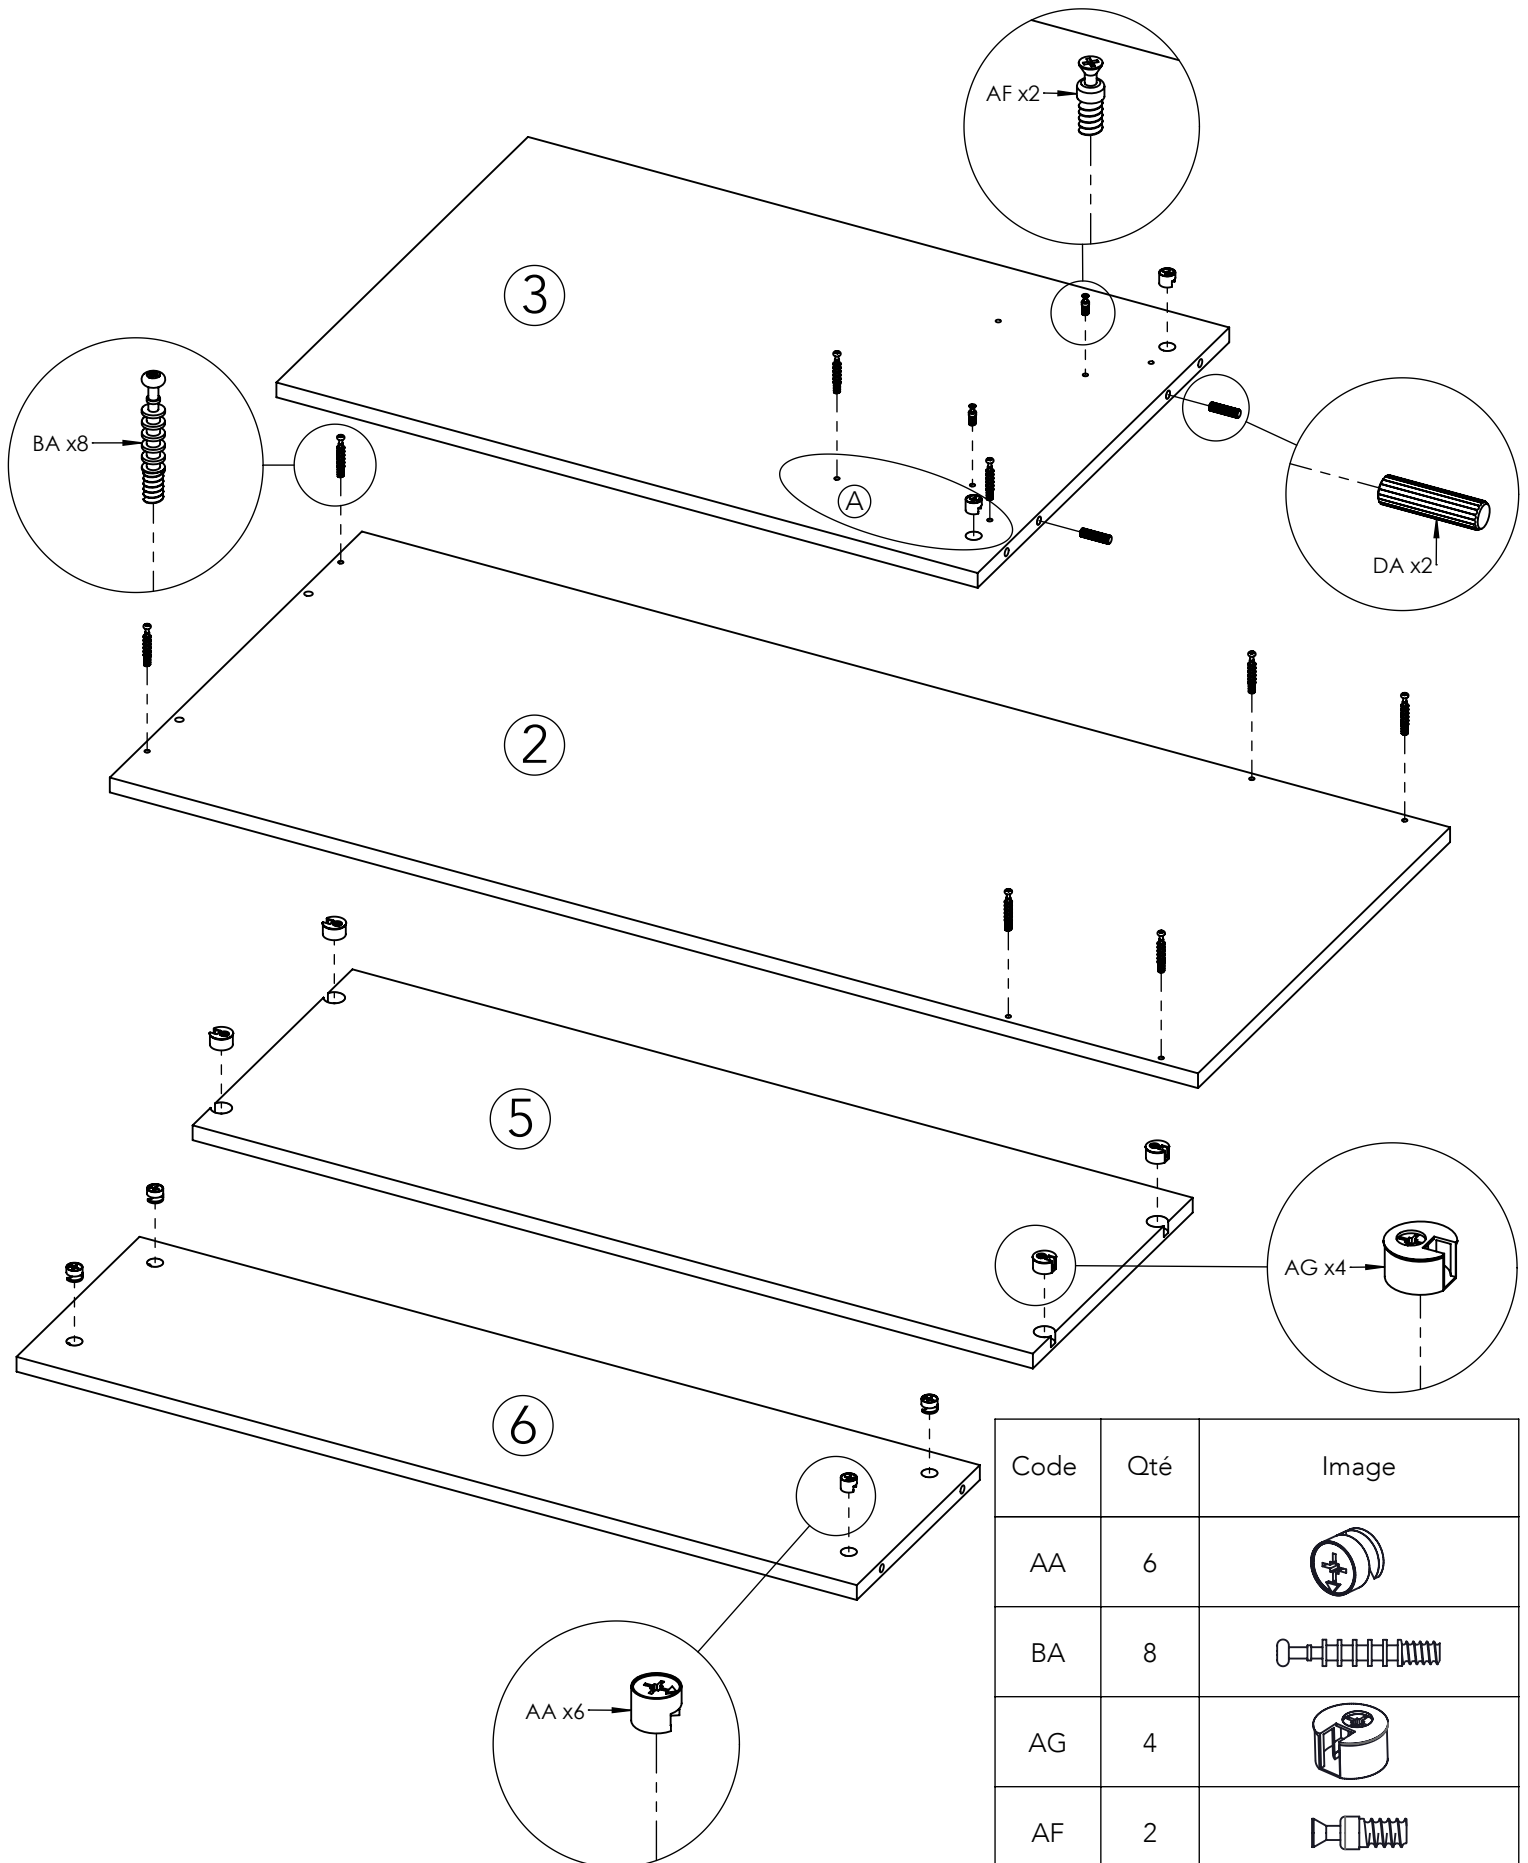

Notice de montage
Assembling instructions
Montageanleitung

45 min

TEMAHOME

YALE
1201 IA (Prod Ref.)

N° Pièce / Part / Teile

N° Pièce	Qté	Dimensions
1	1	500 x 246 x 16
2	1	1139 x 500 x 16
3	1	734 x 499 x 16
4	2	718 x 245 x 16
5	1	879,50 x 317 x 16
6	1	879,50 x 244 x 16
7	1	467 x 244 x 16
8	1	466 x 244 x 16

Code	Qté	Image
AA	18	
AG	4	
BA	18	
AF	4	
DA	2	
DD	4	
IJ	1	 4 x 16 mm
ND	1	
RK	6	
EDC-1	12	
EDC-2	6	

1

Code	Qté	Image
AA	12	
BA	10	
AF	2	

2

Code	Qté	Image
AA	6	
BA	8	
AG	4	
AF	2	
DA	2	

3

4

5

6

7

Code	Qté	Image
RK	6	

8

Code	Qté	Image
DD	4	

FR. Fixation murale impérative par une personne compétente avec vis et chevilles adaptées à la nature du mur.

EN. Unit must be secured to the wall by a competent person with appropriate screws and plugs

DE. Die Wandbefestigung muss von Fachmann und mit den dazu passenden Material montiert werden.

Code	Qté	Image
ND	1	
IJ	1	4 x 16 mm
EDC-1	12	
EDC-2	6	

INSTRUCTIONS D'ENTRETIEN

Laver les surfaces à l'aide d'un chiffon doux, préalablement trempé dans une solution savonneuse (max. 1%)
ATTENTION! Ne pas utiliser de produit contenant de l'alcool ou de l'abrasif.
 Essuyer à l'aide d'un chiffon doux.