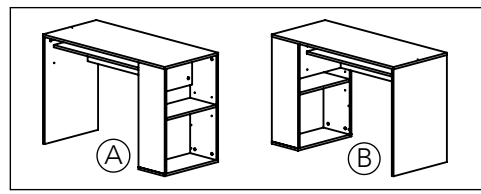

1

Code	Qté	Image
AA	12	
BA	10	
AF	2