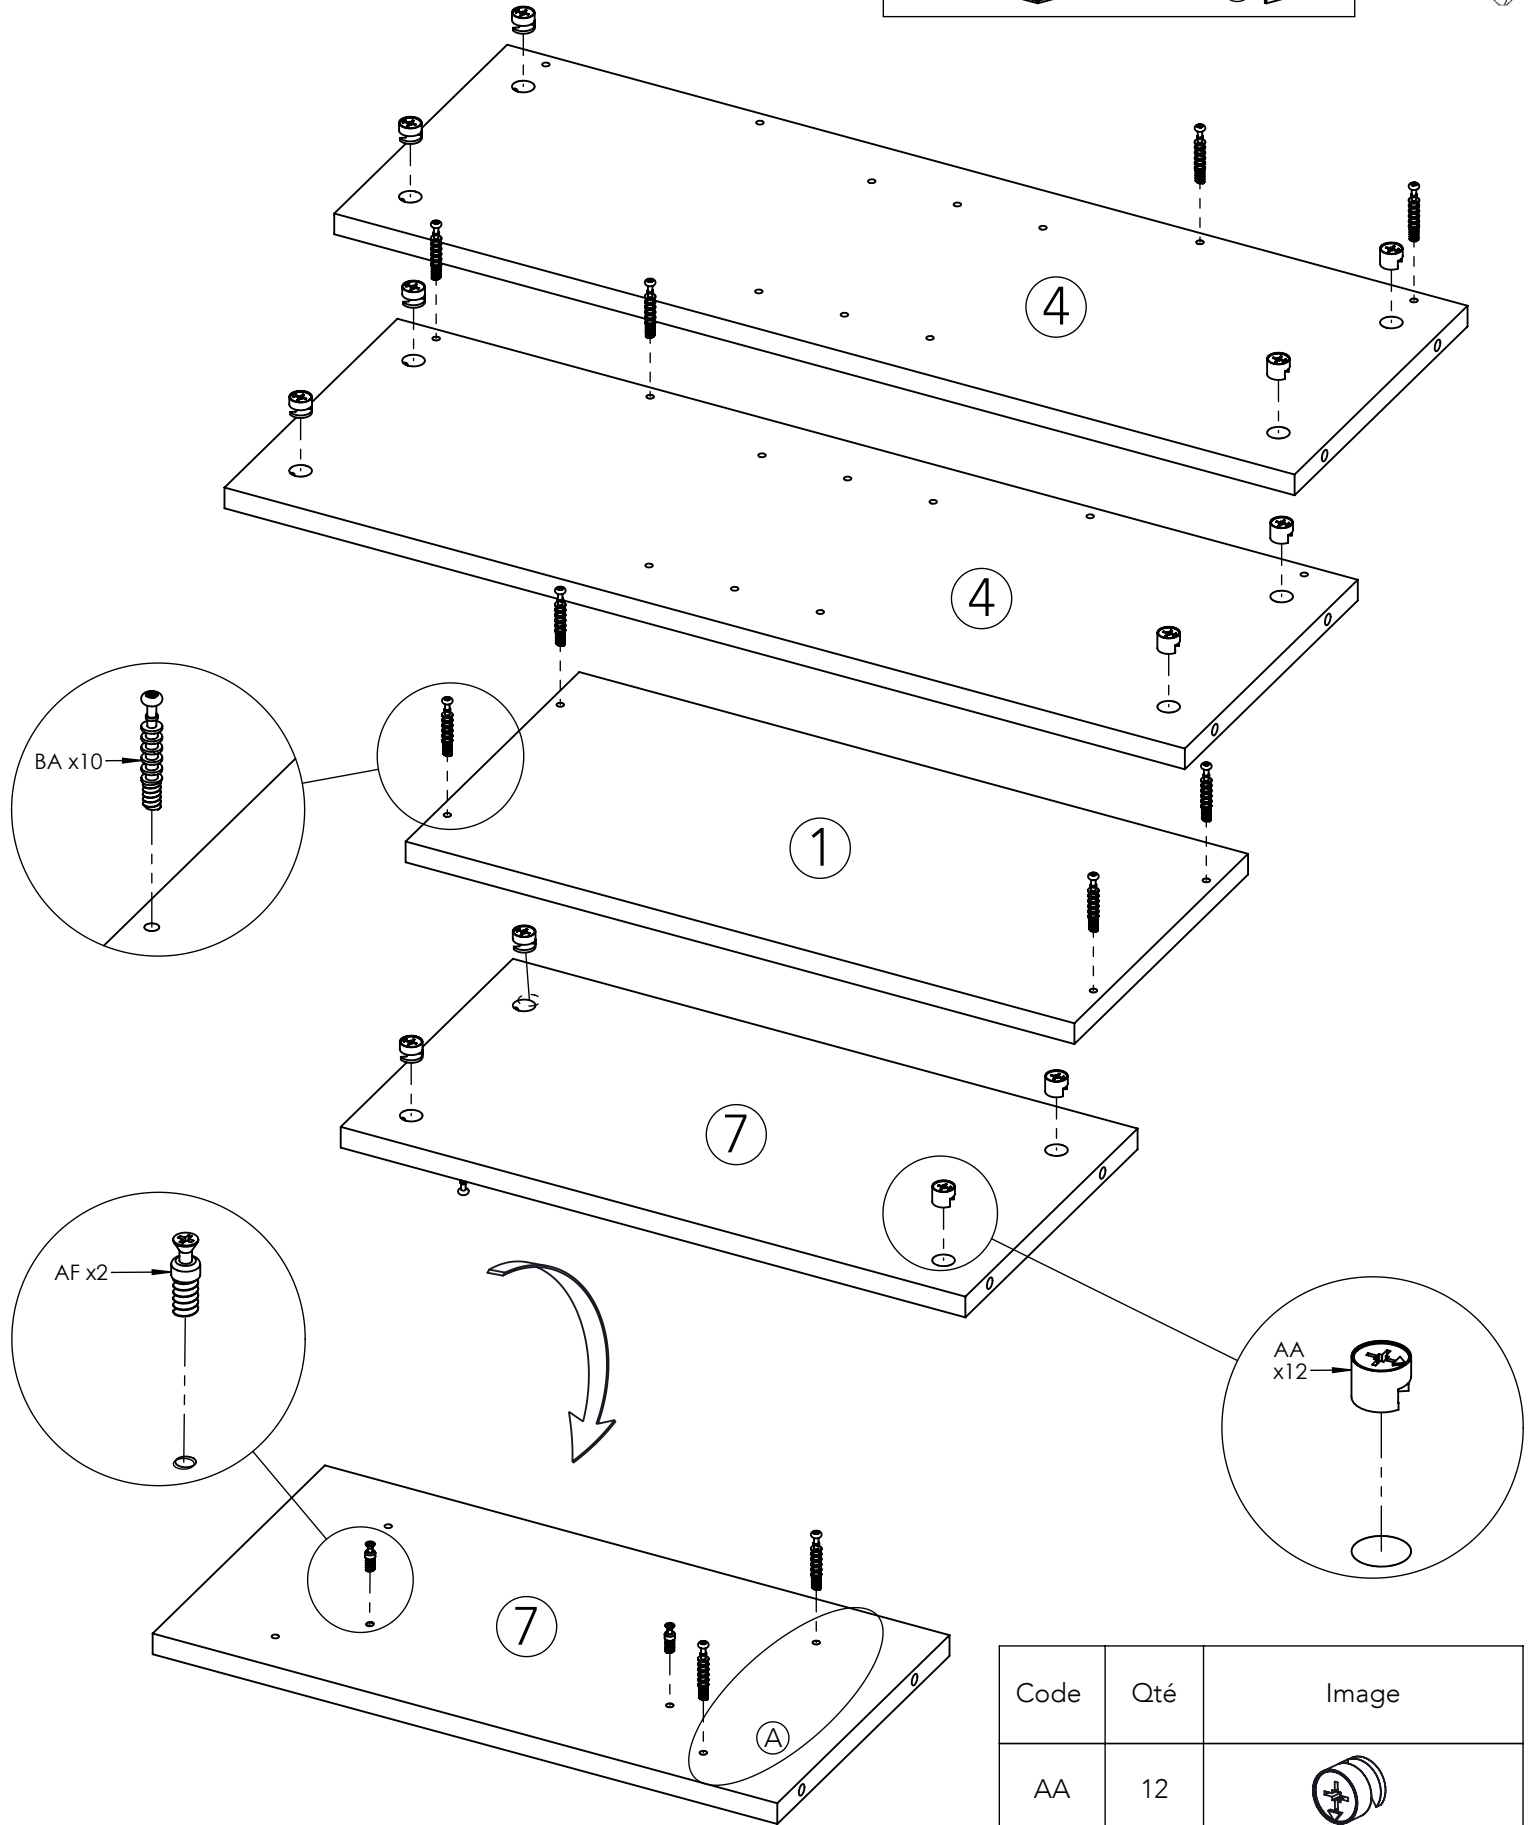

Notice de montage
Assembling instructions
Montageanleitung

45 min

TEMAHOME

YALE
1201 IA (Prod Ref.)

N° Pièce / Part / Teile

N° Pièce	Qté	Dimensions
1	1	500 x 246 x 16
2	1	1139 x 500 x 16
3	1	734 x 499 x 16
4	2	718 x 245 x 16
5	1	879,50 x 317 x 16
6	1	879,50 x 244 x 16
7	1	467 x 244 x 16
8	1	466 x 244 x 16

Code	Qté	Image
AA	18	
AG	4	
BA	18	
AF	4	
DA	2	
DD	4	
IJ	1	 4 x 16 mm
ND	1	
RK	6	
EDC-1	12	
EDC-2	6	

1

Code	Qté	Image
AA	12	
BA	10	
AF	2	

2

Code	Qté	Image
AA	6	
BA	8	
AG	4	
AF	2	
DA	2	

3

4

5

6

7

Code	Qté	Image
RK	6	

8

Code	Qté	Image
DD	4	

FR. Fixation murale impérative par une personne compétente avec vis et chevilles adaptées à la nature du mur.

EN. Unit must be secured to the wall by a competent person with appropriate screws and plugs

DE. Die Wandbefestigung muss von Fachmann und mit den dazu passenden Material montiert werden.

Code	Qté	Image
ND	1	
IJ	1	4 x 16 mm
EDC-1	12	
EDC-2	6	

INSTRUCTIONS D'ENTRETIEN

Laver les surfaces à l'aide d'un chiffon doux, préalablement trempé dans une solution savonneuse (max. 1%)
ATTENTION! Ne pas utiliser de produit contenant de l'alcool ou de l'abrasif.
 Essuyer à l'aide d'un chiffon doux.