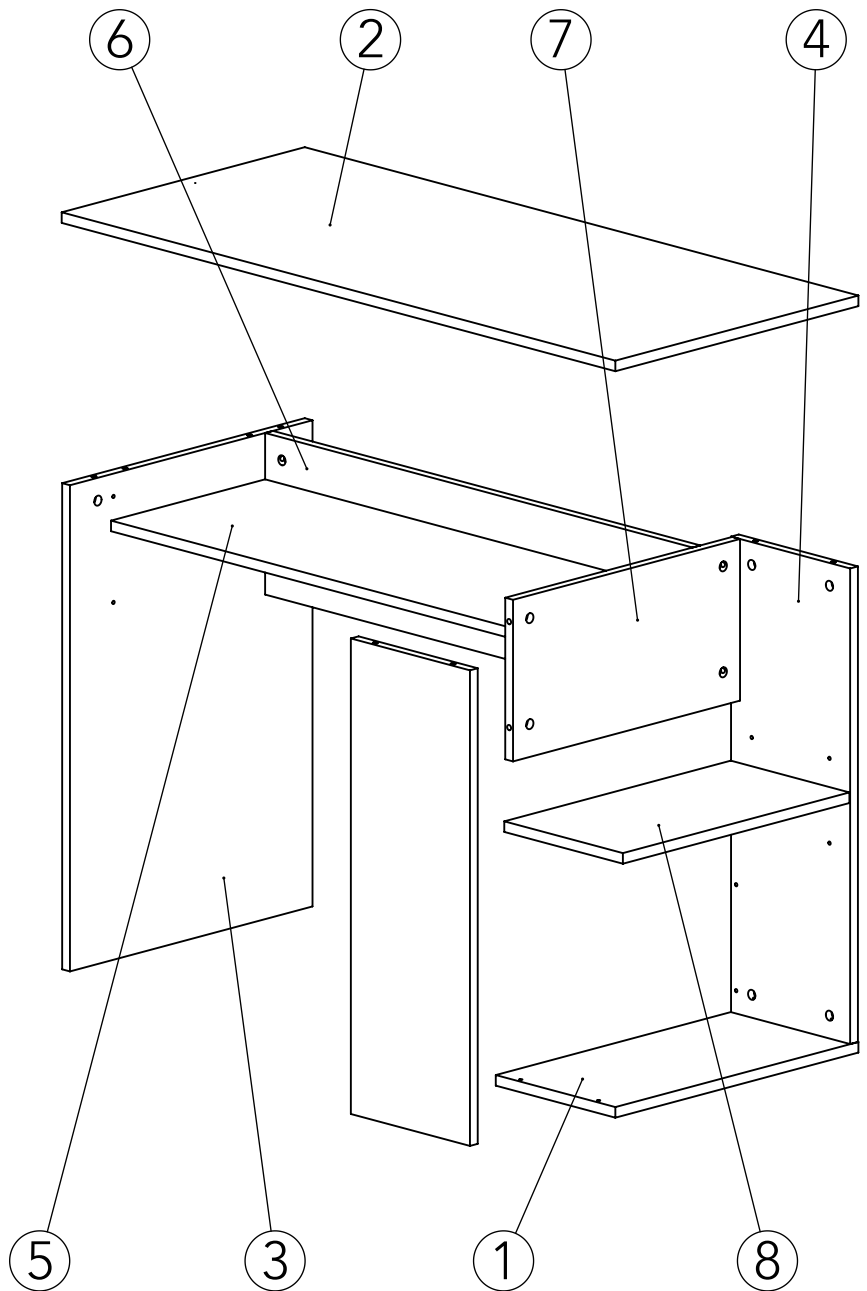

Notice de montage
Assembling instructions
Montageanleitung

45 min

TEMAHOME

YALE
1201 IA (Prod Ref.)

N° Pièce / Part / Teile

N° Pièce	Qté	Dimensions
1	1	500 x 246 x 16
2	1	1139 x 500 x 16
3	1	734 x 499 x 16
4	2	718 x 245 x 16
5	1	879,50 x 317 x 16
6	1	879,50 x 244 x 16
7	1	467 x 244 x 16
8	1	466 x 244 x 16

Code	Qté	Image
AA	18	
AG	4	
BA	18	
AF	4	
DA	2	
DD	4	
IJ	1	 4 x 16 mm
ND	1	
RK	6	
EDC-1	12	
EDC-2	6	

1

Code	Qté	Image
AA	12	
BA	10	
AF	2	

2

Code	Qté	Image
AA	6	
BA	8	
AG	4	
AF	2	
DA	2	

3

4

5