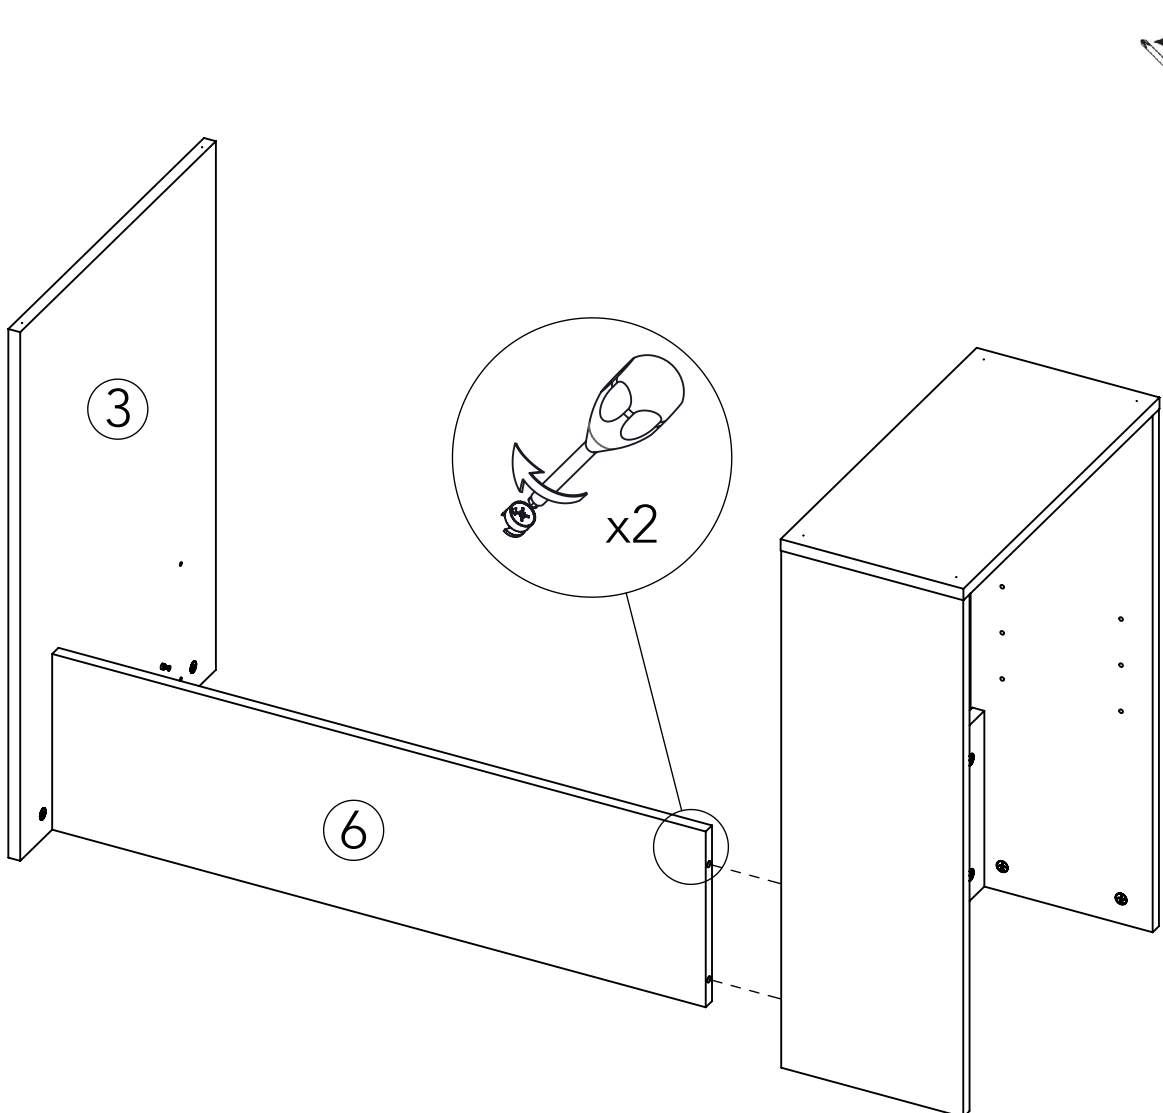

Notice de montage
Assembling instructions
Montageanleitung

45 min

TEMAHOME

YALE
1201 IA (Prod Ref.)

N° Pièce / Part / Teile

N° Pièce	Qté	Dimensions
1	1	500 x 246 x 16
2	1	1139 x 500 x 16
3	1	734 x 499 x 16
4	2	718 x 245 x 16
5	1	879,50 x 317 x 16
6	1	879,50 x 244 x 16
7	1	467 x 244 x 16
8	1	466 x 244 x 16

6

7

Code	Qté	Image
RK	6	

8

Code	Qté	Image
DD	4	

FR. Fixation murale impérative par une personne compétente avec vis et chevilles adaptées à la nature du mur.

EN. Unit must be secured to the wall by a competent person with appropriate screws and plugs